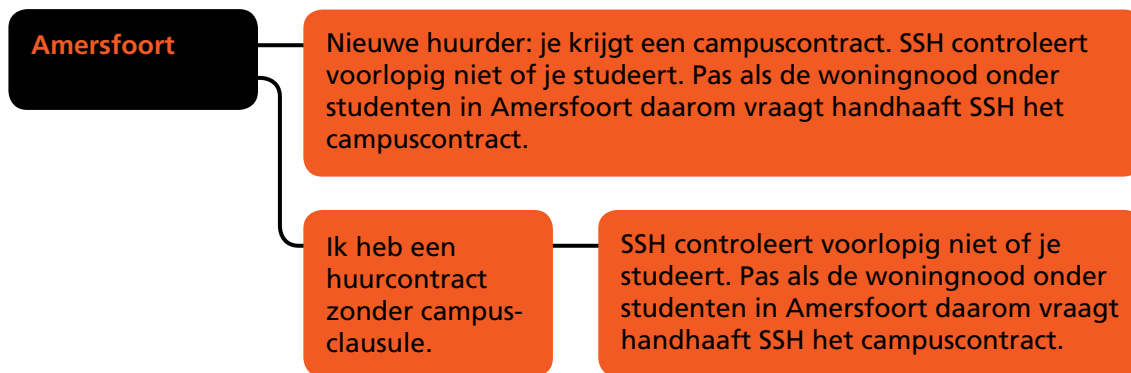

Waar geldt het campuscontract			
Straatnaam	nr.	Gemeente	Opmerking
Abstederdijk	75, 121 Bis, 192, 200, 202, 261	Utrecht	
Adelaarstraat	35, 35bis	Utrecht	
Alexander Numankade	19, 21	Utrecht	
Amsterdamsestraatweg	17-21	Utrecht	handhaven bewoners met oud contract va. okt 2014.
Amsterdamsestraatweg	237 A	Utrecht	
Beekstraat	2 Bis A	Utrecht	
Bemuurde Weerd O.Z.	7	Utrecht	
Biltstraat	98 Bis, 99, 208	Utrecht	
Bleyenburgstraat	5, 8	Utrecht	
Bloesemstraat	8	Utrecht	
Boothstraat	17	Utrecht	
Brigittenstraat	4	Utrecht	
Burg Reigerstraat	5, 79	Utrecht	
Buys Ballotstraat	13, 13bis, 18 Bis, 22, 29, 45	Utrecht	
Cambridgelaan	313-695	Utrecht	
Catharijnesingel	68, 69, 71	Utrecht	
Cornelis Evertsenstraat	9	Utrecht	
Cornelis Houtmanstraat	18	Utrecht	
De Remise, Amersfoort	15-20	Amersfoort	Handhaving alleen bij woningnood.
Enny Vredelaan	61-353	Utrecht	Behalve nr's 61,65,115,119,169,173,241,245,295,299,349,353.
Esdoornstraat	14	Utrecht	
Frederik Hendrikstraat	47	Utrecht	
Frits Coerslaan	2-56	Utrecht	behalve nr. 2. Handhaven bewoners met oud contract va. okt 2012.
Gansstraat	51, 157	Utrecht	
Gisbert Bromlaan	6-74	Utrecht	behalve nr. 74. Handhaven bewoners met oud contract va. okt 2012.
Graaf Adolfsstraat	32,40	Utrecht	
Hartingstraat	8, 8 Bis, 12, 12 Bis	Utrecht	
Hendrik van Viandenstraat	29	Amersfoort	Handhaving alleen bij woningnood.
Hofstraat	1 Bis	Utrecht	
Hugo de Grootstraat	9, 32, 32 Bis	Utrecht	
Ina Boudier Bakkerlaan	17-145	Utrecht	behalve nr's 23,29,31,33,35,55,71,73,75,77,87, 91,95,119,125,127,129,145. Handhaven bewoners met oud contract va. okt 2012.