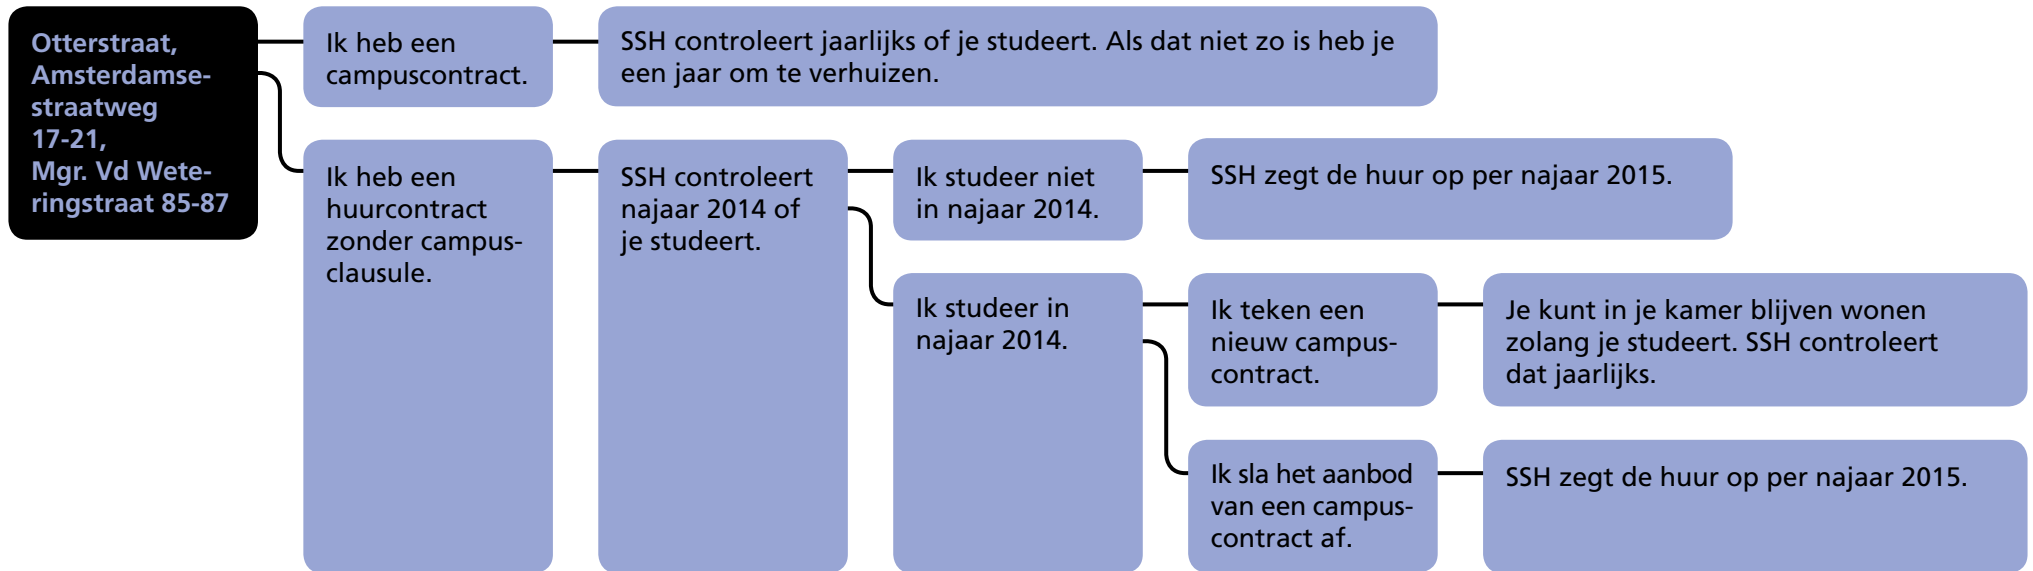

Waar geldt het campuscontract			
Straatnaam	nr.	Gemeente	Opmerking
Abstederdijk	75, 121 Bis, 192, 200, 202, 261	Utrecht	
Adelaarstraat	35, 35bis	Utrecht	
Alexander Numankade	19, 21	Utrecht	
Amsterdamsestraatweg	17-21	Utrecht	handhaven bewoners met oud contract va. okt 2014.
Amsterdamsestraatweg	237 A	Utrecht	
Beekstraat	2 Bis A	Utrecht	
Bemuurde Weerd O.Z.	7	Utrecht	
Biltstraat	98 Bis, 99, 208	Utrecht	
Bleyenburgstraat	5, 8	Utrecht	
Bloesemstraat	8	Utrecht	
Boothstraat	17	Utrecht	
Brigittenstraat	4	Utrecht	
Burg Reigerstraat	5, 79	Utrecht	
Buys Ballotstraat	13, 13bis, 18 Bis, 22, 29, 45	Utrecht	
Cambridgelaan	313-695	Utrecht	
Catharijnesingel	68, 69, 71	Utrecht	
Cornelis Evertsenstraat	9	Utrecht	
Cornelis Houtmanstraat	18	Utrecht	
De Remise, Amersfoort	15-20	Amersfoort	Handhaving alleen bij woningnood.
Enny Vredelaan	61-353	Utrecht	Behalve nr's 61,65,115,119,169,173,241,245,295,299,349,353.
Esdoornstraat	14	Utrecht	
Frederik Hendrikstraat	47	Utrecht	
Frits Coerslaan	2-56	Utrecht	behalve nr. 2. Handhaven bewoners met oud contract va. okt 2012.
Gansstraat	51, 157	Utrecht	
Gisbert Bromlaan	6-74	Utrecht	behalve nr. 74. Handhaven bewoners met oud contract va. okt 2012.
Graaf Adolfsstraat	32,40	Utrecht	
Hartingstraat	8, 8 Bis, 12, 12 Bis	Utrecht	
Hendrik van Viandenstraat	29	Amersfoort	Handhaving alleen bij woningnood.
Hofstraat	1 Bis	Utrecht	
Hugo de Grootstraat	9, 32, 32 Bis	Utrecht	
Ina Boudier Bakkerlaan	17-145	Utrecht	behalve nr's 23,29,31,33,35,55,71,73,75,77,87, 91,95,119,125,127,129,145. Handhaven bewoners met oud contract va. okt 2012.